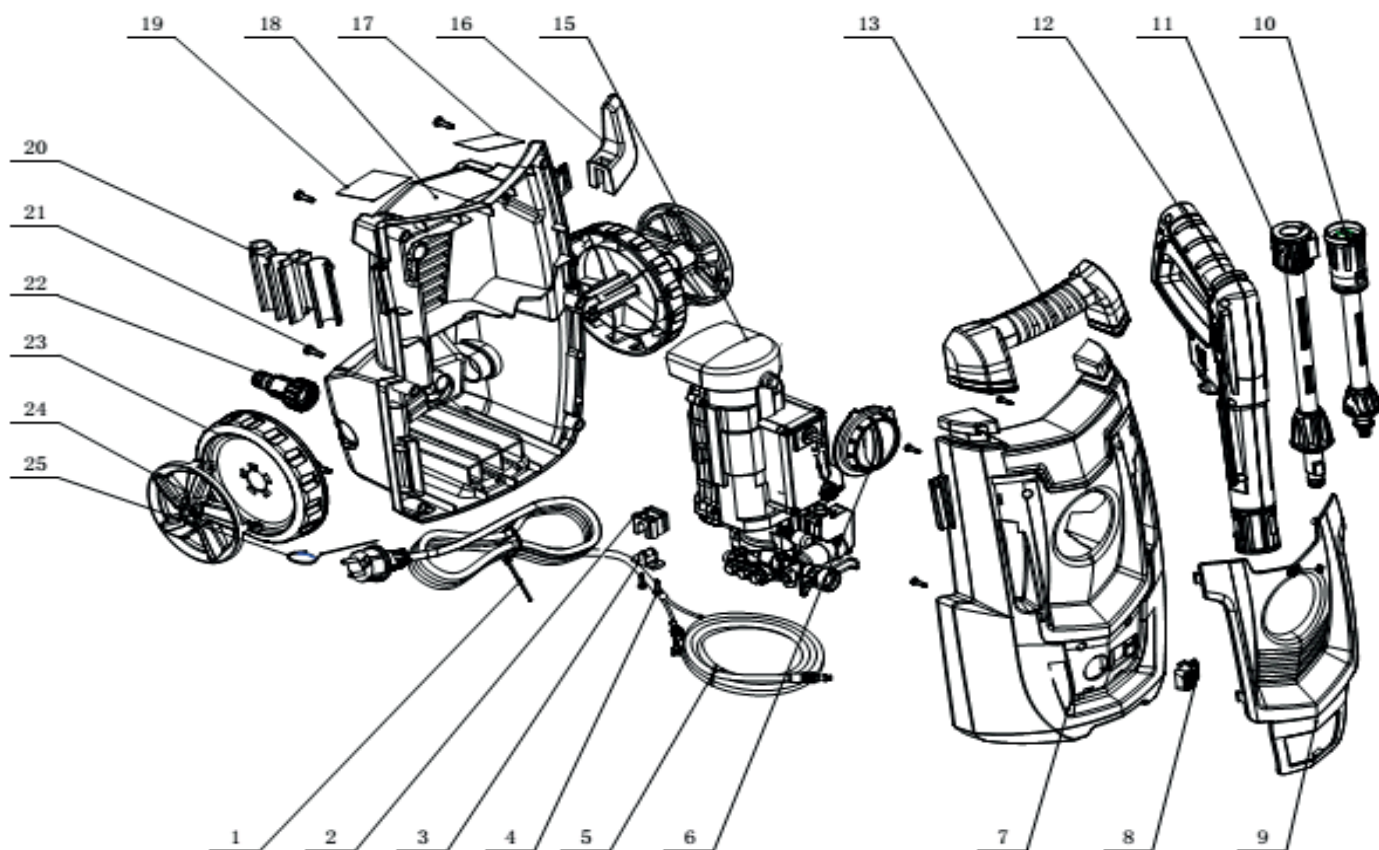

GT 340 Imperial

МОЙКА ВЫСОКОГО ДАВЛЕНИЯ

АРТИКУЛ: 322 30 6005

EAN8-20050283

РЕЛИЗ: 04.2016

ДЕТАЛИРОВКА ИЗДЕЛИЯ

PATRIOT

РИСУНОК А

АРТИКУЛ: 322 30 6005

#	АРТИКУЛ	ОПИСАНИЕ	КОЛ-ВО
A1	002530489	Силовой провод с вилкой	1
A2	002530490	Фиксатор провода	1
A3	002530491	Крепежная пластина провода	1
A4	002530366	Винт	6
A5	322305601	Шланг высокого давления 9м.	1
A6	002530379	Ручка переключателя	1
A7	002530492	Корпус аппарата передняя часть	1
A8	002530372	Фиксатор подключения шланга высокого давления	1
A9	002530493	Декоративная панель корпуса	1
A10	002530514	Моющая насадка с регулируемым соплом	1
A11	002530515	Насадка-удлинитель	1
A12	322305201	Пистолет моющий	1
A13	002530494	Рукоятка	1
A15	002530495	Электромотор с насосом/помпой в сборе	1
A16	002530388	Крючок сетевого кабеля	1
A17	002530390	Информационная табличка	1
A18	002530496	Корпус аппарата задняя часть	1
A19	002530389	Информационная табличка	1
A20	002530497	Держатель доп.приспособлений	1
A21	002530378	Винт	8
A22	322305750	Фильтр очистки воды-входной коннектор 3/4 дюйма	1
A23	002530516	Колесо	2
A24	002530517	Колпак колеса	2
A25	002530368	Игла для прочистки форсунки	1